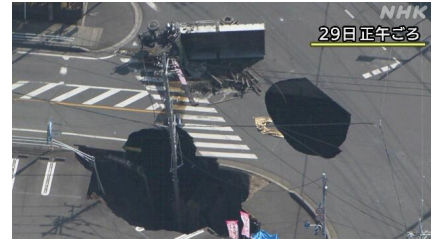

午前11時半ごろにNHKのヘリコプターから撮影した映像では、交差点内とその脇に大きな穴が2つあいているのが確認できます。

また、もともとあった道路の舗装が崩れ落ちているのも見えました。

周辺ではさらに陥没が起きる危険性も排除できない状況で、八潮市はそうした場合、地中にあるガス管が傷ついてガス漏れが起きるおそれもあるとして、現場から半径およそ200メートルの住民およそ200世帯を対象に避難を呼びかけています。

避難を呼びかけている地域

八潮市は現場から半径200メートルにある次の地域のあわせておよそ200世帯を対象に避難を呼びかけています。

- ▽中央1丁目
- ▽中央2丁目
- ▽八潮2丁目
- ▽中馬場
- ▽大字2丁目

市役所に避難所を開設して避難者を受け入れているほか、駐車場も開放されていて、29日午前11時の時点で少なくとも30人が避難しているということです。

「まさかこんなことが」住民からは不安の声

80代の女性は「避難生活が長引くことも考えられるので、必要な準備をするためにこれから一度自宅に戻ろうと思います。こんなことは初めてなので、本当に困っています」と話していました。

保育園などで休園措置も

八潮市によりますと、この影響で現場付近の1つの保育園と1つの認可外保育施設が臨時休園になっています。

この24時間に多く読まれている記事です

- 1 埼玉 八潮 道路陥没 トラック転落 救助活動は難航
- 2 埼玉 八潮 道路陥没しトラック転落 男性救助難航 通信にも影響
- 3 週刊文春 中居氏と女性のトラブル 当日の会食 記事訂正しおわび
- 4 フジテレビ10時間超会見 どう受け止められたのか？
- 5 経済アナリスト 森永卓郎さん死去 67歳 がんで闘病公表